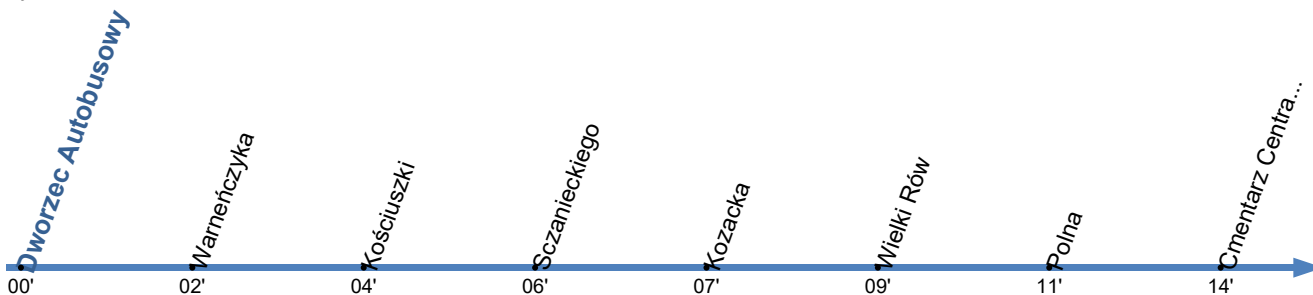

Przystanek: Dworzec Autobusowy 06

Ważny od: 28.10.2023

Kierunek: CMENTARZ CENTRALNY

Numer przystanku: 18206

Trasa: DWORZEC AUTOBUSOWY - Odrodzenia - Warneńczyka - Grudziądzka -> CMENTARZ CENTRALNY

Czas przejazdu/travel time/Reisezeit

**28 - 29 października**

Godziny	7	8	9	10	11	12	13	14	15	16	17
Minuty		45	00	15	00	00	21	15	00	21	
			30	30	38	36	30	23	29		
			45		45				55		

30-31 października

Godziny	7	8	9	10	11	12	13	14	15	16	17
Minuty		45	00	15	00	04	08	08	08	08	
			30	30	15	38	38	38	38		
			45								